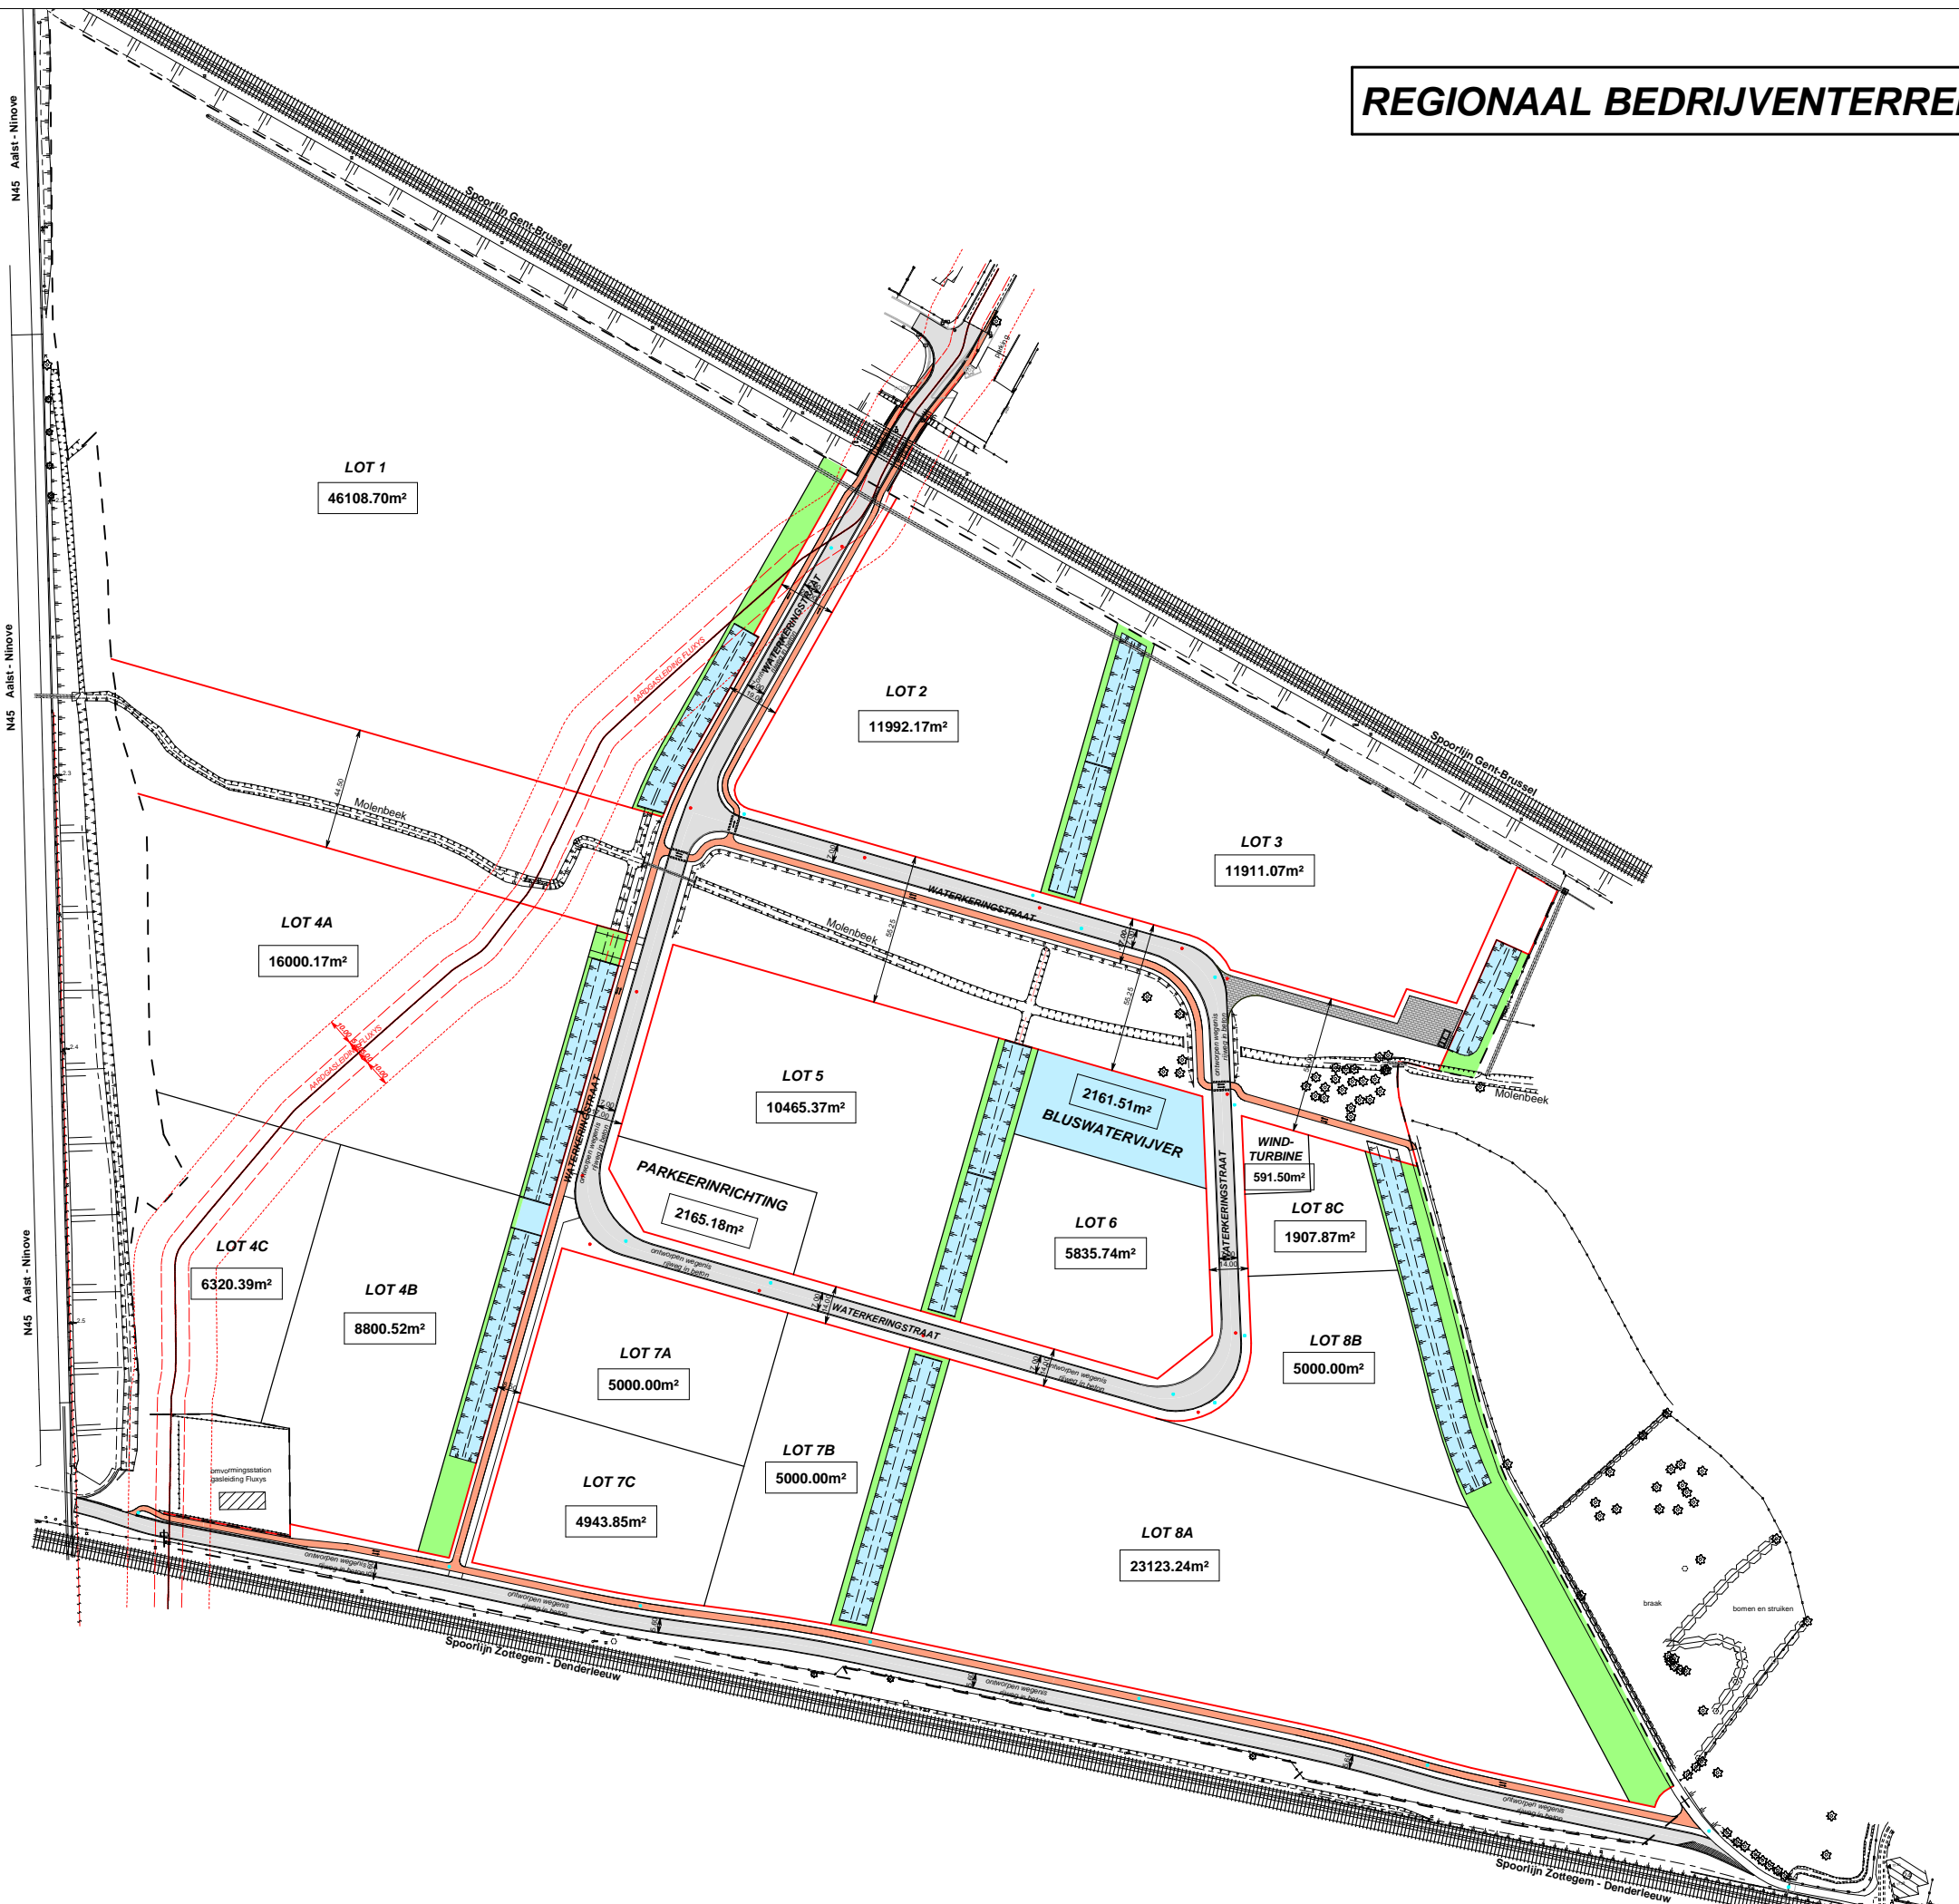

REGIONAAL BEDRIJVENTERREIN ZUID IV - EREMBODEGEM

SCHAAL: 1/2500